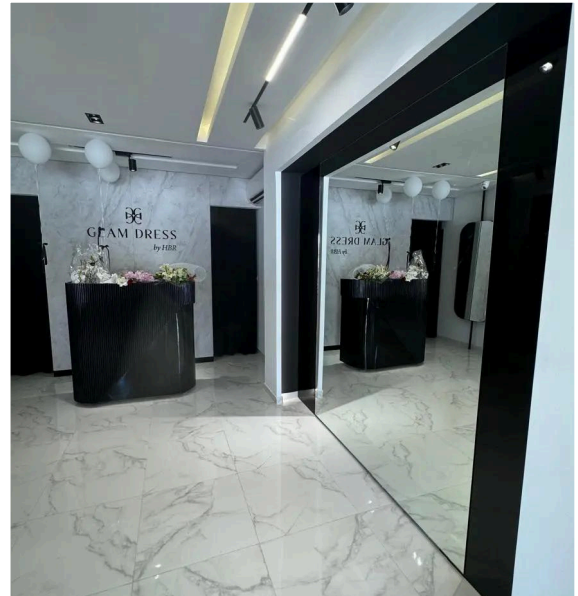

FAÇADES

Donnez une nouvelle vie à votre façade avec nos solutions de revêtement extérieur, alliant esthétique et durabilité pour créer une première impression impressionnante.

ESPACES DE VENTES

Confiez à ZEIN & ZO la conception de votre espace, qu'il s'agisse d'une épicerie ou de tout autre projet. Notre passion est de transformer votre environnement selon vos besoins et vos aspirations. Votre espace est notre passion.

CENTRE ESTHÉTIQUE

MAISON DE HAUTE COUTURE

STANDS

optimisez votre présence lors d'événements et d'expositions avec nos stands sur mesure, conçus pour attirer l'attention et mettre en valeur votre marque et vos produits de manière unique et mémorable.