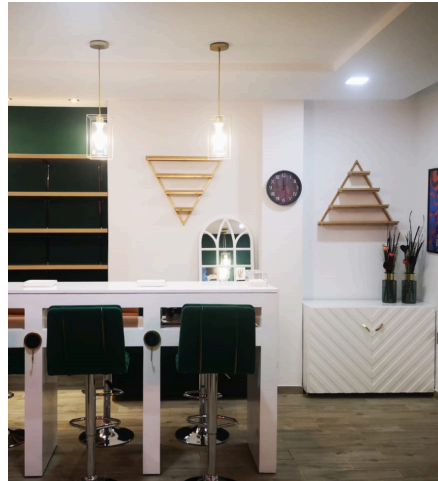

les présentoirs ZEIN & ZO sont des pièces maîtresses élégantes conçues pour mettre en valeur vos objets décoratifs préférés, ajoutant une touche de sophistication à votre intérieur.

The image shows the interior of a modern pharmacy. The space is bright and clean, with light-colored walls and a polished floor. In the foreground, there is a curved white counter with a green stool. Behind the counter, there are several shelves displaying various products. To the right, a large green sign reads "COIN SPORT & ORTHOPEDIE". In the background, there are more shelves and a person working behind a counter. The ceiling is white with several long, cylindrical pendant lights hanging from it. The overall atmosphere is professional and welcoming.

Découvrez notre pharmacie réinventée, ou le comptoir, sublimé par une touche de polylac, incarne l'alliance parfaite entre modernité et élégance. Nos choix de couleurs, entre blanc et gris créent une ambiance raffinée et apaisante, invitant nos clients à vivre une expérience unique et harmonieuse. **Bienvenue dans un espace où la santé et le design se rencontrent avec style.**

FAÇADES

Donnez une nouvelle vie à votre façade avec nos solutions de revêtement extérieur, alliant esthétique et durabilité pour créer une première impression impressionnante.

ESPACES DE VENTES

Confiez à ZEIN & ZO la conception de votre espace, qu'il s'agisse d'une épicerie ou de tout autre projet. Notre passion est de transformer votre environnement selon vos besoins et vos aspirations. Votre espace est notre passion.

CENTRE ESTHÉTIQUE

MAISON DE HAUTE COUTURE

STANDS

optimisez votre présence lors d'événements et d'expositions avec nos stands sur mesure, conçus pour attirer l'attention et mettre en valeur votre marque et vos produits de manière unique et mémorable.