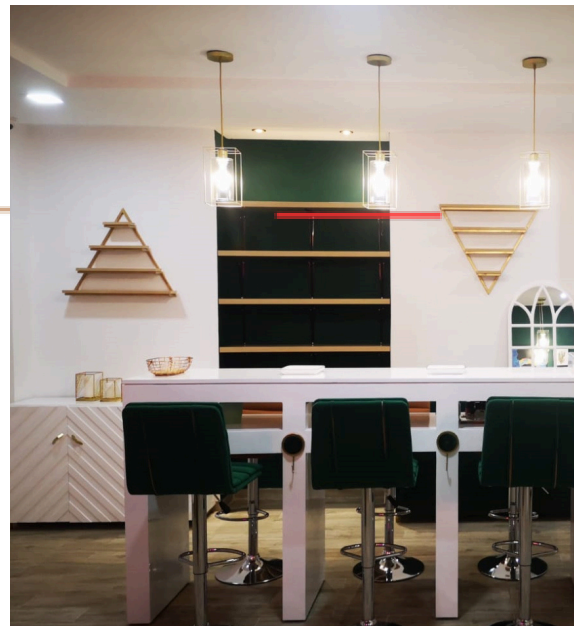

les présentoirs ZEIN & ZO sont des pièces maîtresses élégantes conçues pour mettre en valeur vos objets décoratifs préférés, ajoutant une touche de sophistication à votre intérieur.

The image shows the interior of a modern pharmacy. The space is bright and clean, with light-colored walls and a polished floor. In the foreground, there is a curved white counter with a green stool. Behind the counter, there are several shelves displaying various products. To the right, a large green sign reads "COIN SPORT & ORTHOPEDIE". In the background, there are more shelves and a person working behind a counter. The ceiling is white with several long, cylindrical pendant lights hanging from it. The overall atmosphere is professional and welcoming.

FAÇADES

Donnez une nouvelle vie à votre façade avec nos solutions de revêtement extérieur, alliant esthétique et durabilité pour créer une première impression impressionnante.

ESPACES DE VENTES

Confiez à ZEIN & ZO la conception de votre espace, qu'il s'agisse d'une épicerie ou de tout autre projet. Notre passion est de transformer votre environnement selon vos besoins et vos aspirations. Votre espace est notre passion.

CENTRE ESTHÉTIQUE

MAISON DE HAUTE COUTURE

STANDS

optimisez votre présence lors d'événements et d'expositions avec nos stands sur mesure, conçus pour attirer l'attention et mettre en valeur votre marque et vos produits de manière unique et mémorable.