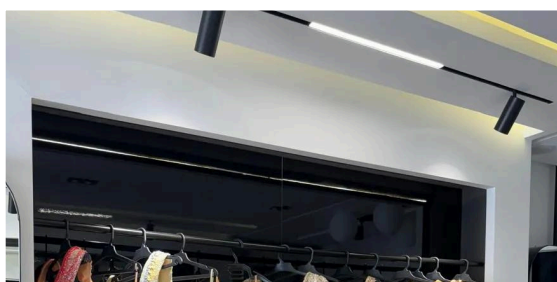

FAÇADES

Donnez une nouvelle vie à votre façade avec nos solutions de revêtement extérieur, alliant esthétique et durabilité pour créer une première impression impressionnante.

ESPACES DE VENTES

Confiez à ZEIN & ZO la conception de votre espace, qu'il s'agisse d'une épicerie ou de tout autre projet. Notre passion est de transformer votre environnement selon vos besoins et vos aspirations. Votre espace est notre passion.

CENTRE ESTHÉTIQUE

MAISON DE HAUTE COUTURE

STANDS

optimisez votre présence lors d'événements et d'expositions avec nos stands sur mesure, conçus pour attirer l'attention et mettre en valeur votre marque et vos produits de manière unique et mémorable.